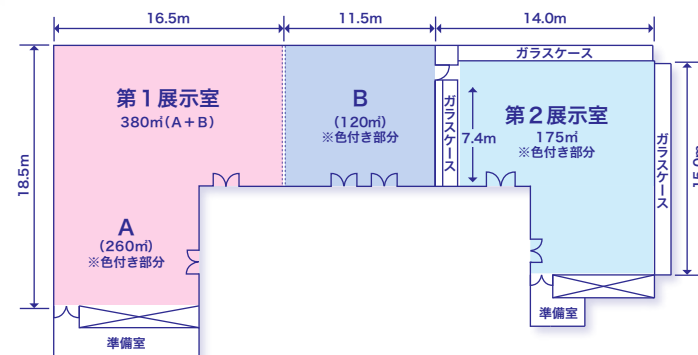

2階 美術展示ホール

美術作品の展示にお使いいただけるスペースです。