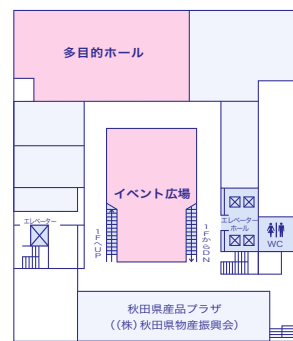

## 美術展示ホール (2F第1・2展示室)

●..... 第1・2展示室

展覧会名	開催日	開催時間	お問い合わせ先
<b>第59回秋田県彫刻連盟展</b> 秋田県彫刻連盟会員の作品と公募作品の展示です。	8/4~8/7 (木) (日)	10~17 (初日12~、最終日~15)	秋田県彫刻連盟 事務局 小柳 順 090-8781-5632
<b>第39回全県高校席書大会</b> 県内高校書道部員の作品展示です。学年別課題の半切(条幅)作品です。	8/8~8/10 (月) (水)	10~17 (初日15~、最終日~15)	秋田県高等学校 文化連盟書道部会 事務局 秋田令和高校 荒川 018-833-1353
<b>第61回秋田県書道連盟展</b> 本県書道文化の向上に寄与することを目的に開催するものです。	8/19~8/22 (金) (月)	10~17 (初日13~、最終日~15)	秋田県書道連盟 展覧会事務局 道川屋 悟 090-4315-6474
<b>第68回孝華書院展</b> 孝華書院会員(一般から学生)による作品展	8/25~8/29 (木) (月)	10~17 (初日13~、最終日~15)	孝華書院 茂林 憲子 018-834-1413
<b>第15回写団緑風写真展</b> 風景写真約90点を展示する。	8/26~8/28 (金) (日)	10~17 (初日12~、最終日~16)	写団緑風 高橋 健一 080-7695-6838
<b>第43回秋陶会作陶展</b> 秋田県陶芸作家協会会員9名と陶友による作品約150点を展示	8/29~8/31 (月) (水)	10~17 (最終日~16)	秋田県陶芸作家協会 伊藤 久美子 090-1495-4823

## 3F展示室 (3F)

●..... 3F展示室

展覧会名	開催日	開催時間	お問い合わせ先
<b>第8回 星野文昭・暁子二人展</b> 無実を訴えながら獄死した文昭氏の絵と妻暁子氏の詩による展覧会	8/4~8/7 (木) (日)	10~18 (初日11:30~、最終日~16)	星野文昭・暁子 二人展実行委員会 018-863-0708
<b>絵画掘出し市</b> 池田修三木版画数十点外洋画、版画、陶器、骨董等数百点。	8/4~8/8 (木) (月)	10~17	ギャラリー・A 090-3360-0651
<b>すぐ着れる高級中古着物と骨董</b> すぐ着れる高級中古着物と帯、茶道具類、掛軸、油絵、骨董類	8/20~8/23 (土) (火)	10:30~17	源氏堂 宝屋 石川 080-1659-4972
<b>ものづくり作家五人展</b> 物作りで知り合った仲間達の展示会です。	8/23~8/25 (火) (木)	10~16	布工房 佳愁凛 山内 悦子 090-5844-5204
<b>第9回星輪書展</b> 書道会、カルチャー後援による教室展。児童から一般の作品を展示。	8/26~8/28 (金) (日)	10~17 (初日13~、最終日~16)	遠田書道教室 遠田 星光 018-834-5905
<b>バザールTのきものリメイク展</b> 着物帯のリメイク服・細工・製織などリサイクル着物の展示即売会	8/26~8/29 (金) (月)	10~17 (初日12~、最終日~16)	きものリメイク BAZAR.T 佐藤 敏恵 090-9036-2311

### 2階 美術展示ホール

美術作品の展示にお使いいただけるスペースです。

### 3階 展示室 (研修室)

展示、または研修等にお使いいただけるスペースです。

このほかにも会議、イベント、展示会など様々な用途でご利用いただけます。多目的ホールやイベント広場がございます。お気軽にご相談ください。

料金等詳細はホームページをご確認ください