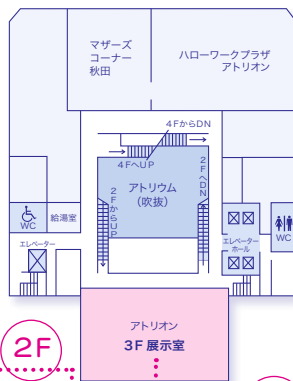

## 美術展示ホール (2F第1・2展示室)

●..... 第1・2展示室

展覧会名	開催日	開催時間	お問い合わせ先
<b>第59回秋田県彫刻連盟展</b> 秋田県彫刻連盟会員の作品と公募作品の展示です。	8/4~8/7 (木) (日)	10~17 (初日12~、最終日~15)	秋田県彫刻連盟 事務局 小柳 順 090-8781-5632
<b>第39回全県高校席書大会</b> 県内高校書道部員の作品展示です。学年別課題の半切(条幅)作品です。	8/8~8/10 (月) (水)	10~17 (初日15~、最終日~15)	秋田県高等学校 文化連盟書道部会 事務局 秋田令和高校 荒川 018-833-1353
<b>第61回秋田県書道連盟展</b> 本県書道文化の向上に寄与することを目的に開催するものです。	8/19~8/22 (金) (月)	10~17 (初日13~、最終日~15)	秋田県書道連盟 展覧会事務局 道川屋 悟 090-4315-6474
<b>第68回孝華書院展</b> 孝華書院会員(一般から学生)による作品展	8/25~8/29 (木) (月)	10~17 (初日13~、最終日~15)	孝華書院 茂林 憲子 018-834-1413
<b>第15回写団緑風写真展</b> 風景写真約90点を展示する。	8/26~8/28 (金) (日)	10~17 (初日12~、最終日~16)	写団緑風 高橋 健一 080-7695-6838
<b>第43回秋陶会作陶展</b> 秋田県陶芸作家協会会員9名と陶友による作品約150点を展示	8/29~8/31 (月) (水)	10~17 (最終日~16)	秋田県陶芸作家協会 伊藤 久美子 090-1495-4823

### 2階 美術展示ホール

美術作品の展示にお使いいただけるスペースです。