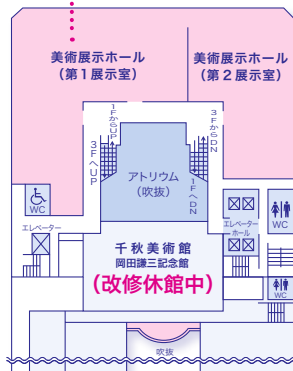

## 美術展示ホール (2F第1・2展示室)

●..... 第1・2展示室

展覧会名	開催日	開催時間	お問い合わせ先
<b>第59回秋田県彫刻連盟展</b> 秋田県彫刻連盟会員の作品と公募作品の展示です。	8/4~8/7 (木) (日)	10~17 (初日12~、最終日~15)	秋田県彫刻連盟 事務局 小柳 順 090-8781-5632
<b>第39回全県高校席書大会</b> 県内高校書道部員の作品展示です。学年別課題の半切(条幅)作品です。	8/8~8/10 (月) (水)	10~17 (初日15~、最終日~15)	秋田県高等学校 文化連盟書道部会 事務局 秋田令和高校 荒川 018-833-1353
<b>第61回秋田県書道連盟展</b> 本県書道文化の向上に寄与することを目的に開催するものです。	8/19~8/22 (金) (月)	10~17 (初日13~、最終日~15)	秋田県書道連盟 展覧会事務局 道川屋 悟 090-4315-6474
<b>第68回孝華書院展</b> 孝華書院会員(一般から学生)による作品展	8/25~8/29 (木) (月)	10~17 (初日13~、最終日~15)	孝華書院 茂林 憲子 018-834-1413
<b>第15回写団緑風写真展</b> 風景写真約90点を展示する。	8/26~8/28 (金) (日)	10~17 (初日12~、最終日~16)	写団緑風 高橋 健一 080-7695-6838
<b>第43回秋陶会作陶展</b> 秋田県陶芸作家協会会員9名と陶友による作品約150点を展示	8/29~8/31 (月) (水)	10~17 (最終日~16)	秋田県陶芸作家協会 伊藤 久美子 090-1495-4823

## 3F展示室 (3F)

●..... 3F展示室

展覧会名	開催日	開催時間	お問い合わせ先
<b>第8回 星野文昭・暁子二人展</b> 無実を訴えながら獄死した文昭氏の絵と妻暁子氏の詩による展覧会	8/4~8/7 (木) (日)	10~18 (初日11:30~、最終日~16)	星野文昭・暁子 二人展実行委員会 018-863-0708
<b>絵画掘出し市</b> 池田修三木版画数十点外洋画、版画、陶器、骨董等数百点。	8/4~8/8 (木) (月)	10~17	ギャラリー・A 090-3360-0651
<b>すぐ着れる高級中古着物と骨董</b> すぐ着れる高級中古着物と帯、茶道具類、掛軸、油絵、骨董類	8/20~8/23 (土) (火)	10:30~17	源氏堂 宝屋 石川 080-1659-4972
<b>ものづくり作家五人展</b> 物作りで知り合った仲間達の展示会です。	8/23~8/25 (火) (木)	10~16	布工房 佳愁凛 山内 悦子 090-5844-5204
<b>第9回星輪書展</b> 書道会、カルチャー後援による教室展。児童から一般の作品を展示。	8/26~8/28 (金) (日)	10~17 (初日13~、最終日~16)	遠田書道教室 遠田 星光 018-834-5905
<b>バザールTのきものリメイク展</b> 着物帯のリメイク服・細工・製織などリサイクル着物の展示即売会	8/26~8/29 (金) (月)	10~17 (初日12~、最終日~16)	きものリメイク BAZAR.T 佐藤 敏恵 090-9036-2311

### 2階 美術展示ホール

美術作品の展示にお使いいただけるスペースです。

### 3階 展示室 (研修室)

展示、または研修等にお使いいただけるスペースです。

このほかにも会議、イベント、展示会など様々な用途でご利用いただけます。多目的ホールやイベント広場がございます。お気軽にご相談ください。

料金等詳細はホームページをご確認ください