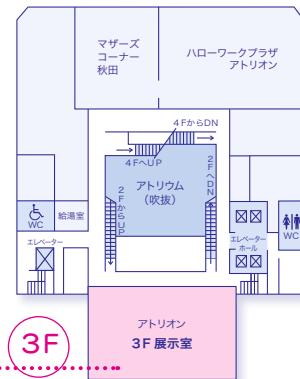

美術展示ホール (2F 第1・2展示室)

展示会名	開催日	開催時間	お問い合わせ先
リサ・ラーソン展 知られざる創造の世界—クラシックな名作とともにスウェーデンを代表する陶芸家リサ・ラーソンの素朴で温かみのある作品が大集合!かわいいう会場限定グッズもたくさんあるよ! 【入場料】一般1,200円、ペア2,000円 ※中学生未満無料	7/8~8/27 (土) (日)	10~18 ※入場は閉館の30分前まで	ABS秋田放送 企画事業部 018-826-8500
第44回 秋田県陶芸作家協会展 秋陶会、会員8名による展示品、約120点の作陶展です。	8/30~9/1 (水) (金)	10~17 (最終日~16)	秋田県陶芸作家協会 会長 伊藤 久美子 事務局 伊藤 正彦 090-1497-3891

2階 美術展示ホール

美術作品の展示にお使いいただけるスペースです。

3階 展示室 (研修室)

展示、または研修等にお使いいただけるスペースです。

このほかにも会議、イベント、展示会など様々な用途でご利用いただける、多目的ホールやイベント広場がございます。お気軽にご相談ください。

料金等詳細はホームページをご確認ください

掲載情報は7月13日現在のものです。