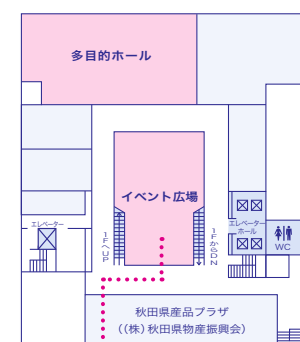

2023.8 催しものごあんない

3F 展示室 (3F)

展示会名	開催日	開催時間	お問い合わせ先
第60回 秋田県彫刻連盟展 秋田県彫刻連盟会員の作品と公募作品の展示です。入場は無料です。	8/3~8/6 (木) (日)	10~17 (初日12~、最終日~16)	秋田県彫刻連盟 小柳 順 090-8781-5632
すぐ着れる高級中古着物と骨董 すぐ着れる高級中古着物と帯、茶道具類、掛軸、油絵、骨董類	8/17~8/20 (木) (日)	10:30~17	源氏堂 宝屋 石川 080-1659-4972
絵画掘出し市 池田修三木版画数十点外洋画、版画、陶器、骨董等数百点。	8/17~8/21 (木) (月)	10~16	ギャラリー・A 090-3360-0651
バザールTのきものリメイク展 着物帯のリメイク服・細工・裂織などリサイクル着物の展示即売会	8/18~8/21 (金) (月)	10~17 (初日12~、最終日~16)	きものリメイク BAZART 佐藤 敏恵 090-9036-2311
アトリエソウマ絵画教室作品展 アトリエソウマ絵画教室初の生徒作品展になります。	8/18~8/21 (金) (月)	10~17 (最終日~16)	アトリエソウマ 090-6542-6555
第10回 星輪書展 小中学生から一般の書道作品展	8/25~8/27 (金) (日)	10~17 (初日13~、最終日~16)	遠田 星光 090-6456-5886
令和5年度 秋田県絵画水墨画協会作品展 長い歴史と実績のある作品展です。全県に会員がいます。入会歓迎。	8/31~9/4 (木) (月)	10~17 (初日12~、最終日~15)	秋田県絵画水墨画協会 壽松木 道作 0182-52-2408

美術展示ホール (2F 第1・2展示室)

展示会名	開催日	開催時間	お問い合わせ先
リサ・ラーソン展 知られざる創造の世界—クラシックな名作とともにスウェーデンを代表する陶芸家リサ・ラーソンの素朴で温かみのある作品が大集合!かわいいう会場限定グッズもたくさんあるよ! 【入場料】一般1,200円、ペア2,000円 ※中学生未満無料	7/8~8/27 (土) (日)	10~18 ※入場は閉館の30分前まで	ABS秋田放送 企画事業部 018-826-8500
第44回 秋田県陶芸作家協会展 秋陶会、会員8名による展示品、約120点の作陶展です。	8/30~9/1 (水) (金)	10~17 (最終日~16)	秋田県陶芸作家協会 会長 伊藤 久美子 事務局 伊藤 正彦 090-1497-3891

2階 美術展示ホール

美術作品の展示にお使いいただけるスペースです。

3階 展示室 (研修室)

展示、または研修等にお使いいただけるスペースです。

このほかにも会議、イベント、展示会など様々な用途でご利用いただける、多目的ホールやイベント広場がございます。お気軽にご相談ください。

料金等詳細はホームページをご確認ください

掲載情報は7月13日現在のものです。