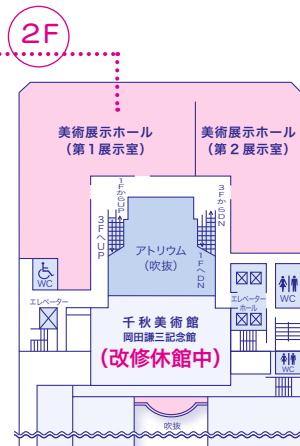

2023.8 催しものごあんない

3F 展示室 (3F)

展示会名	開催日	開催時間	お問い合わせ先
第60回 秋田県彫刻連盟展 秋田県彫刻連盟会員の作品と公募作品の展示です。入場は無料です。	8/3~8/6 (木) (日)	10~17 (初日12~、最終日~16)	秋田県彫刻連盟 小柳 順 090-8781-5632
すぐ着れる高級中古着物と骨董 すぐ着れる高級中古着物と帯、茶道具類、掛軸、油絵、骨董類	8/17~8/20 (木) (日)	10:30~17	源氏堂 宝屋 石川 080-1659-4972
絵画掘出し市 池田修三木版画数十点外洋画、版画、陶器、骨董等数百点。	8/17~8/21 (木) (月)	10~16	ギャラリー・A 090-3360-0651
バザールTのきものリメイク展 着物帯のリメイク服・細工・裂織などリサイクル着物の展示即売会	8/18~8/21 (金) (月)	10~17 (初日12~、最終日~16)	きものリメイク BAZART 佐藤 敏恵 090-9036-2311
アトリエソウマ絵画教室作品展 アトリエソウマ絵画教室初の生徒作品展になります。	8/18~8/21 (金) (月)	10~17 (最終日~16)	アトリエソウマ 090-6542-6555
第10回 星輪書展 小中学生から一般の書道作品展	8/25~8/27 (金) (日)	10~17 (初日13~、最終日~16)	遠田 星光 090-6456-5886
令和5年度 秋田県絵画水墨画協会作品展 長い歴史と実績のある作品展です。全県に会員がいます。入会歓迎。	8/31~9/4 (木) (月)	10~17 (初日12~、最終日~15)	秋田県絵画水墨画協会 壽松木 道作 0182-52-2408

美術展示ホール (2F 第1・2展示室)

展示会名	開催日	開催時間	お問い合わせ先
リサ・ラーソン展 知られざる創造の世界—クラシックな名作とともにスウェーデンを代表する陶芸家リサ・ラーソンの素朴で温かみのある作品が大集合!かわいいう会場限定グッズもたくさんあるよ! 【入場料】一般1,200円、ペア2,000円 ※中学生未満無料	7/8~8/27 (土) (日)	10~18 ※入場は閉館の30分前まで	ABS秋田放送 企画事業部 018-826-8500
第44回 秋田県陶芸作家協会展 秋陶会、会員8名による展示品、約120点の作陶展です。	8/30~9/1 (水) (金)	10~17 (最終日~16)	秋田県陶芸作家協会 会長 伊藤 久美子 事務局 伊藤 正彦 090-1497-3891

2階 美術展示ホール

美術作品の展示にお使いいただけるスペースです。

3階 展示室 (研修室)

展示、または研修等にお使いいただけるスペースです。

このほかにも会議、イベント、展示会など様々な用途でご利用いただける、多目的ホールやイベント広場がございます。お気軽にご相談ください。

料金等詳細はホームページをご確認ください

掲載情報は7月13日現在のものです。