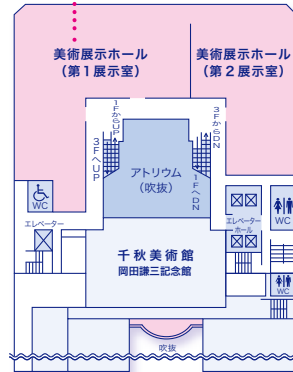

2024.11 催しものごあんない

2F 美術展示ホール(第1・第2展示室)

●.....第1・2展示室

展示会名	開催日	開催時間	お問い合わせ先
第30回 フォト自由塾写真展 30回目の写真展ですので、会員各自新しい展示方法を工夫します。	11/1~11/4 (金) (月振)	9~17 (初日12~、最終日~16)	フォト自由塾 高橋 秀樹 090-2841-3586
佐竹史料館出張展示 改築のため休館中の佐竹史料館の所蔵品の一部を紹介するもの	11/2~11/4 (土) (月振)	9~17	秋田市立佐竹史料館 018-863-0770
第24回 全日写連秋田中央支部展 現会員の個性ある作品展示と故寺田保正氏の数々の遺作を同時展示	11/2~11/4 (土) (月振)	10~17 (初日12~、最終日~16:30)	全日本写真連盟 秋田中央支部 佐藤 廣治 090-7560-2667
第23回 秋田一先会書展 漢字・仮名共に古典に立脚した正統な作品を展示致します	11/9~11/11 (土) (月)	10~17 (初日12~、最終日~15:30)	秋田一先会 小松 紫峯 018-827-4888
潟保絵画サークル展 潟保絵画サークルメンバーの作品を50点ほど展示	11/9~11/11 (土) (月)	10~17 (初日12~、最終日~16)	潟保絵画サークル 潟保 卓雄 090-4559-5400
第57回 秋田県高校総合美術展 美術工芸部門 秋田県内高校美術部員の作品が一堂に会します。ご期待ください。	11/15~11/18 (金) (月)	10~17 (最終日~14:30)	秋田県高文連美術工芸部会 秋田県立秋田中央高等学校 深井 富美子 018-845-0921
ミニチュアまとい工芸展 ミニチュアのまといや日本家屋を展示販売します	11/21~11/24 (木) (日)	10~17 (最終日~16)	まとい工房 南天 渡部 顕 090-8924-6122
第57回 秋田県高校総合美術展 書道部門	11/22~11/25 (金) (月)	10~17 (初日15:30~、最終日~13)	高文連 書道部会 千葉 智子(大曲高校) 0187-63-4004
鳥海山カレンダー原画展 2025年鳥海山カレンダー原画展、原画と近作約50点展示	11/29~12/1 (金) (日)	10~17 (初日13~、最終日~16)	潟保 卓雄 090-4559-5400

B1F イベント広場

●.....イベント広場

催し物名	開催日	開催時間	お問い合わせ先
服地ハギレバーゲン	11/12・11/13 (火) (水)	10~17 (最終日~15:30)	(株)イーグル 鷲見 080-3641-8004
糸の宝石 ペルシャ絨毯展示会	11/16~11/22 (土) (金)	10~17	ガレスタン アリレザ 090-7074-7944
韓国芸能文化体験イベント サムルノリという伝統芸能の披露や韓紙を使用した韓国文化体験	11/23 (土・祝)	14~16	在日本大韓国民団 秋田県地方本部 呉 俊煥 (おじゅんふあん) 018-834-4430