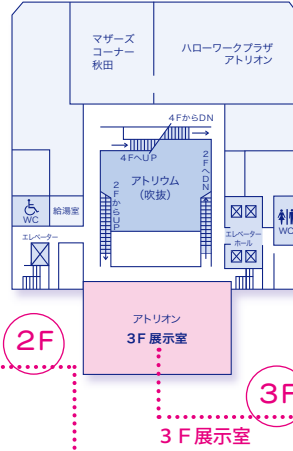

2024.11 催しものごあんない

2F 美術展示ホール(第1・第2展示室)

●.....第1・2展示室

展示会名	開催日	開催時間	お問い合わせ先
第30回 フォト自由塾写真展 30回目の写真展ですので、会員各自新しい展示方法を工夫します。	11/1~11/4 (金) (月振)	9~17 (初日12~、最終日~16)	フォト自由塾 高橋 秀樹 090-2841-3586
佐竹史料館出張展示 改築のため休館中の佐竹史料館の所蔵品の一部を紹介するもの	11/2~11/4 (土) (月振)	9~17	秋田市立佐竹史料館 018-863-0770
第24回 全日写連秋田中央支部展 現会員の個性ある作品展示と故寺田保正氏の数々の遺作を同時展示	11/2~11/4 (土) (月振)	10~17 (初日12~、最終日~16:30)	全日本写真連盟 秋田中央支部 佐藤 廣治 090-7560-2667
第23回 秋田一先会書展 漢字・仮名共に古典に立脚した正統な作品を展示致します	11/9~11/11 (土) (月)	10~17 (初日12~、最終日~15:30)	秋田一先会 小松 紫峯 018-827-4888
潟保絵画サークル展 潟保絵画サークルメンバーの作品を50点ほど展示	11/9~11/11 (土) (月)	10~17 (初日12~、最終日~16)	潟保絵画サークル 潟保 卓雄 090-4559-5400
第57回 秋田県高校総合美術展 美術工芸部門 秋田県内高校美術部員の作品が一堂に会します。ご期待ください。	11/15~11/18 (金) (月)	10~17 (最終日~14:30)	秋田県高文連美術工芸部会 秋田県立秋田中央高等学校 深井 富美子 018-845-0921
ミニチュアまとい工芸展 ミニチュアのまといや日本家屋を展示販売します	11/21~11/24 (木) (日)	10~17 (最終日~16)	まとい工房 南天 渡部 顕 090-8924-6122
第57回 秋田県高校総合美術展 書道部門	11/22~11/25 (金) (月)	10~17 (初日15:30~、最終日~13)	高文連 書道部会 千葉 智子(大曲高校) 0187-63-4004
鳥海山カレンダー原画展 2025年鳥海山カレンダー原画展、原画と近作約50点展示	11/29~12/1 (金) (日)	10~17 (初日13~、最終日~16)	潟保 卓雄 090-4559-5400

B1F イベント広場

●.....イベント広場

催し物名	開催日	開催時間	お問い合わせ先
服地ハギレバーゲン	11/12・11/13 (火) (水)	10~17 (最終日~15:30)	(株)イーグル 鷲見 080-3641-8004
糸の宝石 ペルシャ絨毯展示会	11/16~11/22 (土) (金)	10~17	ガレスタン アリレザ 090-7074-7944
韓国芸能文化体験イベント サムルノリという伝統芸能の披露や韓紙を使用した韓国文化体験	11/23 (土・祝)	14~16	在日本大韓国民団 秋田県地方本部 呉 俊煥 (おじゅんふあん) 018-834-4430