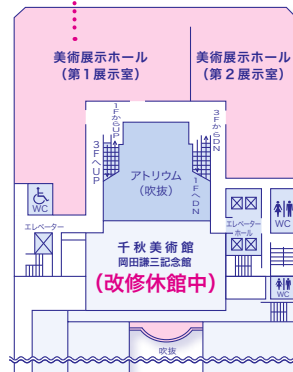

2F 美術展示ホール(第1・第2展示室)

●.....第1・2展示室

| 展示会名 | 開催日 | 開催時間 | お問い合わせ先 |
|---|----------------------|-------------------------|--|
| 第62回 秋田市書道会展 古典の臨書から創作作品まで多種多様な書道の世界をお楽しみください。 | 3/1~3/4 (金) (月) | 10~17 (初日12~、最終日~16) | 秋田市書道会 篠田 正史 080-1811-1057 |
| 第23回 電友会写真同好会写真展 東北電力の退職者で写真好きな人達が作った同好会の写真展です | 3/8~3/11 (金) (月) | 10~16 (初日12~) | 東北電力秋田電友会 写真同好会 佐藤 正一 090-5353-9759 |
| 第32回 墨峰書展 書道を楽しむ事を目的に集った仲間の発表会です。 | 3/16~3/18 (土) (月) | 10~17 (初日12~、最終日~15) | 墨峰会 菅原 和彦 018-877-6789 |
| 写真を楽しむ半歩の会 第7回写真展 半歩会員の作品と共に、デジカメ教室受講生の作品も展示します | 3/21~3/24 (木) (日) | 10~17 (初日12~、最終日~16) | 写真を楽しむ半歩の会 佐藤 廣治 090-7560-2667 |
| アキタネイチャーズクラブ作品展 秋田県内の自然や風景を写真等により紹介します。 | 3/22~3/24 (金) (日) | 9~17 (初日11~) | アキタネイチャーズクラブ 佐藤 俊正 090-3363-3452 |
| 第32回 菫の会写真展 菫の会会員による写真展 (能登地震支援) | 3/22~3/24 (金) (日) | 10~17 (初日12~) | フォト菫名 八柳 吉彦 018-823-8830 |
| リベラのぱっちわーくきると展 タペストリー・小物など大小合わせて約120点を展示します。 | 3/28~3/30 (木) (土) | 10~16 | グループリベラ 花岡 みち子 018-832-7043 |

B1F 多目的ホール

●.....多目的ホール

| 催し物名 | 開催日 | 開催時間 | お問い合わせ先 |
|---|---------------|-------|-------------------------|
| ウィッグ (かつら) 展示即売会 オリジナル品から高級品まで幅広い品揃え、その場でお求め頂けます。 | 3/20 (水・祝) | 10~16 | 株式会社 ユキ 0120-20-3020 |