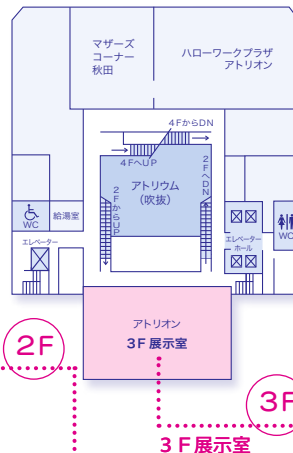

2F 美術展示ホール(第1・第2展示室)

●.....第1・2展示室

| 展示会名 | 開催日 | 開催時間 | お問い合わせ先 |
|---|----------------------|-------------------------|--|
| 第62回 秋田市書道会展 古典の臨書から創作作品まで多種多様な書道の世界をお楽しみください。 | 3/1~3/4 (金) (月) | 10~17 (初日12~、最終日~16) | 秋田市書道会 篠田 正史 080-1811-1057 |
| 第23回 電友会写真同好会写真展 東北電力の退職者で写真好きな人達が作った同好会の写真展です | 3/8~3/11 (金) (月) | 10~16 (初日12~) | 東北電力秋田電友会 写真同好会 佐藤 正一 090-5353-9759 |
| 第32回 墨峰書展 書道を楽しむ事を目的に集った仲間の発表会です。 | 3/16~3/18 (土) (月) | 10~17 (初日12~、最終日~15) | 墨峰会 菅原 和彦 018-877-6789 |
| 写真を楽しむ半歩の会 第7回写真展 半歩会員の作品と共に、デジカメ教室受講生の作品も展示します | 3/21~3/24 (木) (日) | 10~17 (初日12~、最終日~16) | 写真を楽しむ半歩の会 佐藤 廣治 090-7560-2667 |
| アキタネイチャーズクラブ作品展 秋田県内の自然や風景を写真等により紹介します。 | 3/22~3/24 (金) (日) | 9~17 (初日11~) | アキタネイチャーズクラブ 佐藤 俊正 090-3363-3452 |
| 第32回 菫の会写真展 菫の会会員による写真展 (能登地震支援) | 3/22~3/24 (金) (日) | 10~17 (初日12~) | フォト菫名 八柳 吉彦 018-823-8830 |
| リベラのぱっちわーくきると展 タペストリー・小物など大小合わせて約120点を展示します。 | 3/28~3/30 (木) (土) | 10~16 | グループリベラ 花岡 みち子 018-832-7043 |