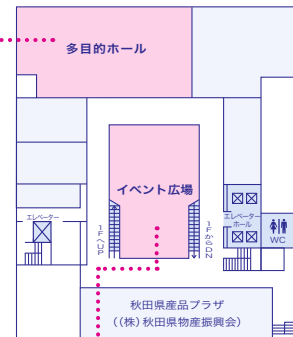

2F 美術展示ホール(第1・第2展示室)

●.....第1・2展示室

| 展示会名 | 開催日 | 開催時間 | お問い合わせ先 |
|---|----------------------|-------------------------|--|
| 第62回 秋田市書道会展 古典の臨書から創作作品まで多種多様な書道の世界をお楽しみください。 | 3/1~3/4 (金) (月) | 10~17 (初日12~、最終日~16) | 秋田市書道会 篠田 正史 080-1811-1057 |
| 第23回 電友会写真同好会写真展 東北電力の退職者で写真好きな人達が作った同好会の写真展です | 3/8~3/11 (金) (月) | 10~16 (初日12~) | 東北電力秋田電友会 写真同好会 佐藤 正一 090-5353-9759 |
| 第32回 墨峰書展 書道を楽しむ事を目的に集った仲間の発表会です。 | 3/16~3/18 (土) (月) | 10~17 (初日12~、最終日~15) | 墨峰会 菅原 和彦 018-877-6789 |
| 写真を楽しむ半歩の会 第7回写真展 半歩会員の作品と共に、デジカメ教室受講生の作品も展示します | 3/21~3/24 (木) (日) | 10~17 (初日12~、最終日~16) | 写真を楽しむ半歩の会 佐藤 廣治 090-7560-2667 |
| アキタネイチャーズクラブ作品展 秋田県内の自然や風景を写真等により紹介します。 | 3/22~3/24 (金) (日) | 9~17 (初日11~) | アキタネイチャーズクラブ 佐藤 俊正 090-3363-3452 |
| 第32回 菫の会写真展 菫の会会員による写真展 (能登地震支援) | 3/22~3/24 (金) (日) | 10~17 (初日12~) | フォト菫名 八柳 吉彦 018-823-8830 |
| リベラのぱっちわーくきると展 タペストリー・小物など大小合わせて約120点を展示します。 | 3/28~3/30 (木) (土) | 10~16 | グループリベラ 花岡 みち子 018-832-7043 |

B1F 多目的ホール

●.....多目的ホール

| 催し物名 | 開催日 | 開催時間 | お問い合わせ先 |
|---|---------------|-------|-------------------------|
| ウィッグ (かつら) 展示即売会 オリジナル品から高級品まで幅広い品揃え、その場でお求め頂けます。 | 3/20 (水・祝) | 10~16 | 株式会社 ユキ 0120-20-3020 |