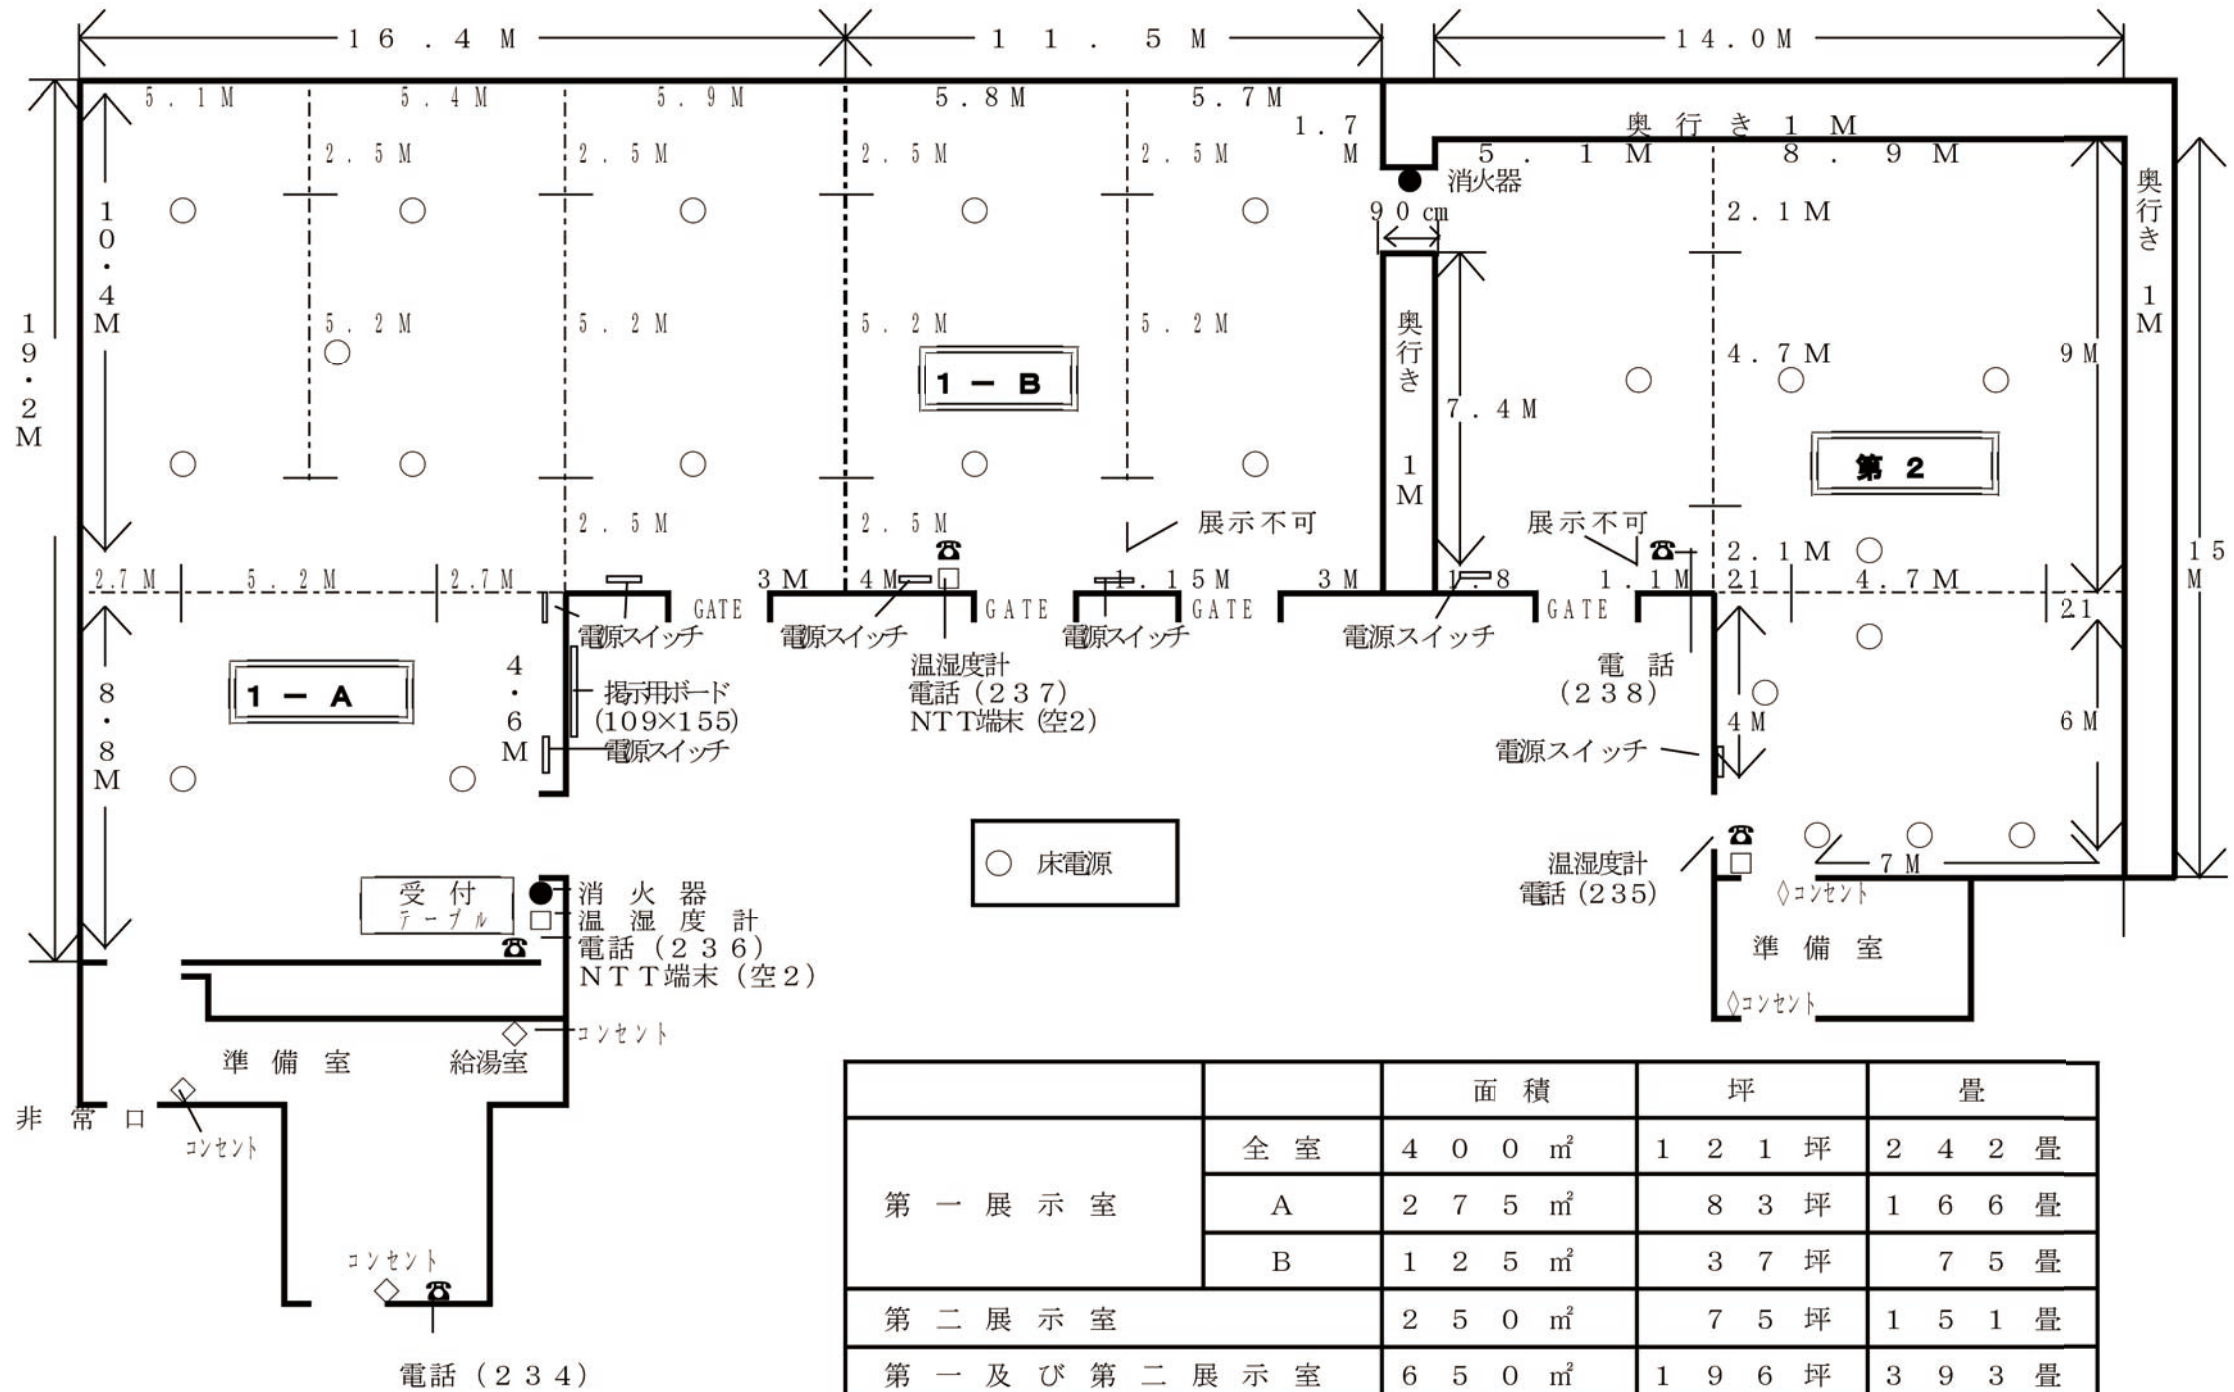

2 F 美術展示ホール

天井高	4 m
移動壁の厚み	12 cm