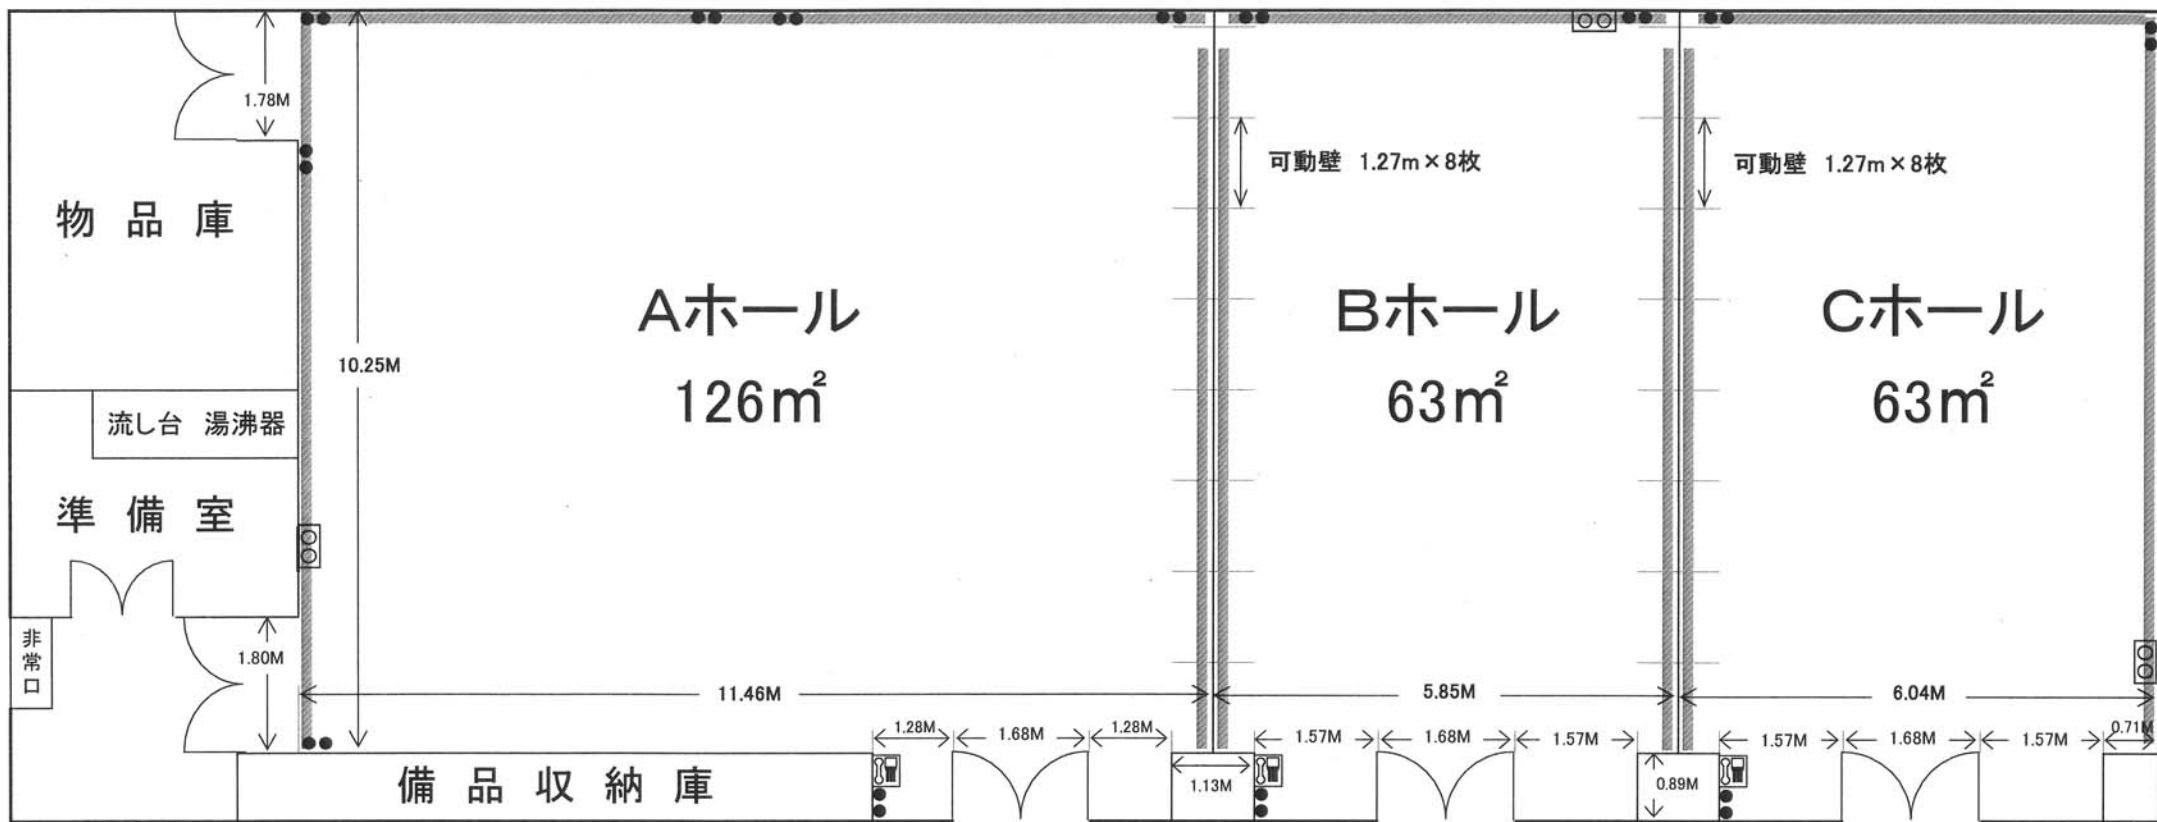

多目的ホール

天井までの高さ 2.98M

●●印 ⇒ 電源 コンセント

○○印 ⇒ AVコネクタ盤

☎印 ⇒ 内線電話

——線 ⇒ ピクチャーレール位置