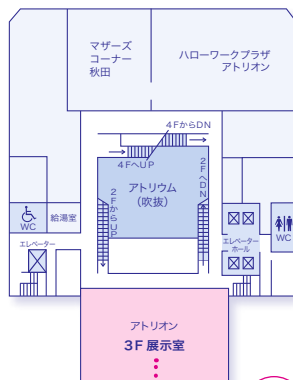

2F 3F 3F 展示室

B1F 多目的ホール

B1F

掲載情報は10月18日現在のものです。

3F展示室 (3F)

展示会名	開催日	開催時間	お問い合わせ先
第84回 秋田書道展覧会 一般、学生の入賞・入選作を展示。入場料：一般500円、小中高生200円	10/30~11/3 (土) (水祝)	10~17 (入場は16:30まで)	秋田魁新報社 企画事業部 018-888-1857
秋田伝統工芸研究会創立20周年記念展 「つくる 喜び 次世代へ」会員各人の自信作が会場を彩ります。	11/12~11/14 (金) (日)	10~17 (最終日~16)	秋田伝統工芸研究会 鎌田 俊弘 080-8200-5588
第22回 全日写連秋田中央支部 写真展 支部員12人による風景、スナップ等の写真。	11/12~11/14 (金) (日)	10~17 (初日12~、最終日~16)	全日本写真連盟 秋田中央支部 寺田 保正 018-862-4584
絵画掘出し市 池田修三木版画数十点外洋画、版画、陶器、骨董等数百点。	11/12~11/16 (金) (火)	10~17	ギャラリー・A 090-3360-0651
ものづくり作家五人展 物作りで知り合った仲間達の展示会です。	11/15~11/17 (月) (水)	10~17	布工房 佳愁凛 山内 悦子 090-5844-5204
すぐ着れる高級中古着物と骨董 すぐ着れる高級中古着物と帯、茶道具類、掛軸、油絵、骨董類	11/19~11/22 (金) (月)	10:30~17	源氏堂 宝屋 石川 080-1659-4972
小林征夫・絵画作品展 秋田の風景を中心に静物等を油彩、水彩等で描いております。	11/19~11/23 (金) (火祝)	10~17 (初日13~、最終日~16)	小林征夫 018-863-1219
秋田ハッセルブラッドフォトクラブ写真展 中判カメラとフィルムならではの持ち味を追求した写真作品展	11/19~11/23 (金) (火祝)	10~17 (初日12~、最終日~15)	秋田ハッセルブラッドフォトクラブ 戸澤 義孝 018-865-6921
ちょっとレトロな道具と布展 小引出し、針箱、緋、器、手作り小物など	11/20~11/24 (土) (水)	10~17	夢工房 090-2987-2917
裂き織 (手織り) 展 昔からの布を活かし、思い出として製品 (商品) にしてみました。	11/25・11/26 (木) (金)	10~16 (初日11~、最終日~15)	工房こすもす 018-868-9660
Lat40° Nのニット 手編みのセーター、帽子、マフラー、手袋、小物などを展示販売	11/27・11/28 (土) (日)	10~17 (初日12~、最終日~16:30)	Lat.40° N 松橋桜 018-877-5914
秋の野鳥写真展 県内で会員が撮影した野鳥の写真30点を展示	11/27~11/29 (土) (月)	9~17 (初日12~、最終日~16)	日本野鳥の会 秋田県支部 加藤 正敏 090-2602-8589
わらっしょ美術教室展 1人1人が自分の個性を大切に! 楽しく、創造力を持って。	11/27~11/29 (土) (月)	10~17 (初日13~、最終日~16)	わらっしょ美術教室 018-835-4919