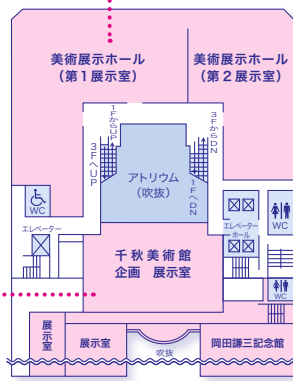

2F 3F 3F 展示室

B1F 多目的ホール

B1F

掲載情報は10月18日現在のものです。

3F展示室 (3F)

展示会名	開催日	開催時間	お問い合わせ先
第84回 秋田書道展覧会 一般、学生の入賞・入選作を展示。入場料：一般500円、小中高生200円	10/30~11/3 (土) (水祝)	10~17 (入場は16:30まで)	秋田魁新報社 企画事業部 018-888-1857
秋田伝統工芸研究会創立20周年記念展 「つくる 喜び 次世代へ」会員各人の自信作が会場を彩ります。	11/12~11/14 (金) (日)	10~17 (最終日~16)	秋田伝統工芸研究会 鎌田 俊弘 080-8200-5588
第22回 全日写連秋田中央支部 写真展 支部員12人による風景、スナップ等の写真。	11/12~11/14 (金) (日)	10~17 (初日12~、最終日~16)	全日本写真連盟 秋田中央支部 寺田 保正 018-862-4584
絵画掘出し市 池田修三木版画数十点外洋画、版画、陶器、骨董等数百点。	11/12~11/16 (金) (火)	10~17	ギャラリー・A 090-3360-0651
ものづくり作家五人展 物作りで知り合った仲間達の展示会です。	11/15~11/17 (月) (水)	10~17	布工房 佳愁凛 山内 悦子 090-5844-5204
すぐ着れる高級中古着物と骨董 すぐ着れる高級中古着物と帯、茶道具類、掛軸、油絵、骨董類	11/19~11/22 (金) (月)	10:30~17	源氏堂 宝屋 石川 080-1659-4972
小林征夫・絵画作品展 秋田の風景を中心に静物等を油彩、水彩等で描いております。	11/19~11/23 (金) (火祝)	10~17 (初日13~、最終日~16)	小林征夫 018-863-1219
秋田ハッセルブラッドフォトクラブ写真展 中判カメラとフィルムならではの持ち味を追求した写真作品展	11/19~11/23 (金) (火祝)	10~17 (初日12~、最終日~15)	秋田ハッセルブラッドフォトクラブ 戸澤 義孝 018-865-6921
ちょっとレトロな道具と布展 小引出し、針箱、緋、器、手作り小物など	11/20~11/24 (土) (水)	10~17	夢工房 090-2987-2917
裂き織 (手織り) 展 昔からの布を活かし、思い出として製品 (商品) にしてみました。	11/25・11/26 (木) (金)	10~16 (初日11~、最終日~15)	工房こすもす 018-868-9660
Lat40° Nのニット 手編みのセーター、帽子、マフラー、手袋、小物などを展示販売	11/27・11/28 (土) (日)	10~17 (初日12~、最終日~16:30)	Lat.40° N 松橋桜 018-877-5914
秋の野鳥写真展 県内で会員が撮影した野鳥の写真30点を展示	11/27~11/29 (土) (月)	9~17 (初日12~、最終日~16)	日本野鳥の会 秋田県支部 加藤 正敏 090-2602-8589
わらっしょ美術教室展 1人1人が自分の個性を大切に! 楽しく、創造力を持って。	11/27~11/29 (土) (月)	10~17 (初日13~、最終日~16)	わらっしょ美術教室 018-835-4919