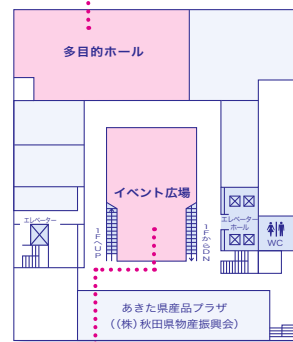

2F 3F 3F 展示室

B1F 多目的ホール

B1F

掲載情報は10月18日現在のものです。

3F展示室 (3F)

展示会名	開催日	開催時間	お問い合わせ先
第84回 秋田書道展覧会 一般、学生の入賞・入選作を展示。入場料：一般500円、小中高生200円	10/30~11/3 (土) (水祝)	10~17 (入場は16:30まで)	秋田魁新報社 企画事業部 018-888-1857
秋田伝統工芸研究会創立20周年記念展 「つくる 喜び 次世代へ」会員各人の自信作が会場を彩ります。	11/12~11/14 (金) (日)	10~17 (最終日~16)	秋田伝統工芸研究会 鎌田 俊弘 080-8200-5588
第22回 全日写連秋田中央支部 写真展 支部員12人による風景、スナップ等の写真。	11/12~11/14 (金) (日)	10~17 (初日12~、最終日~16)	全日本写真連盟 秋田中央支部 寺田 保正 018-862-4584
絵画掘出し市 池田修三木版画数十点外洋画、版画、陶器、骨董等数百点。	11/12~11/16 (金) (火)	10~17	ギャラリー・A 090-3360-0651
ものづくり作家五人展 物作りで知り合った仲間達の展示会です。	11/15~11/17 (月) (水)	10~17	布工房 佳愁凛 山内 悦子 090-5844-5204
すぐ着れる高級中古着物と骨董 すぐ着れる高級中古着物と帯、茶道具類、掛軸、油絵、骨董類	11/19~11/22 (金) (月)	10:30~17	源氏堂 宝屋 石川 080-1659-4972
小林征夫・絵画作品展 秋田の風景を中心に静物等を油彩、水彩等で描いております。	11/19~11/23 (金) (火祝)	10~17 (初日13~、最終日~16)	小林征夫 018-863-1219
秋田ハッセルブラッドフォトクラブ写真展 中判カメラとフィルムならではの持ち味を追求した写真作品展	11/19~11/23 (金) (火祝)	10~17 (初日12~、最終日~15)	秋田ハッセルブラッドフォトクラブ 戸澤 義孝 018-865-6921
ちょっとレトロな道具と布展 小引出し、針箱、緋、器、手作り小物など	11/20~11/24 (土) (水)	10~17	夢工房 090-2987-2917
裂き織 (手織り) 展 昔からの布を活かし、思い出として製品 (商品) にしてみました。	11/25・11/26 (木) (金)	10~16 (初日11~、最終日~15)	工房こすもす 018-868-9660
Lat40° Nのニット 手編みのセーター、帽子、マフラー、手袋、小物などを展示販売	11/27・11/28 (土) (日)	10~17 (初日12~、最終日~16:30)	Lat.40° N 松橋桜 018-877-5914
秋の野鳥写真展 県内で会員が撮影した野鳥の写真30点を展示	11/27~11/29 (土) (月)	9~17 (初日12~、最終日~16)	日本野鳥の会 秋田県支部 加藤 正敏 090-2602-8589
わらっしょ美術教室展 1人1人が自分の個性を大切に! 楽しく、創造力を持って。	11/27~11/29 (土) (月)	10~17 (初日13~、最終日~16)	わらっしょ美術教室 018-835-4919